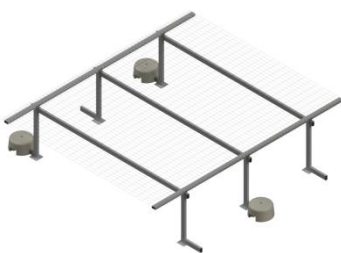

SCHEDA TECNICA
SICURGUARD®LUX rete anticaduta
DISPOSITIVO PROTEZIONE LUCERNARI conforme EN 14122-3