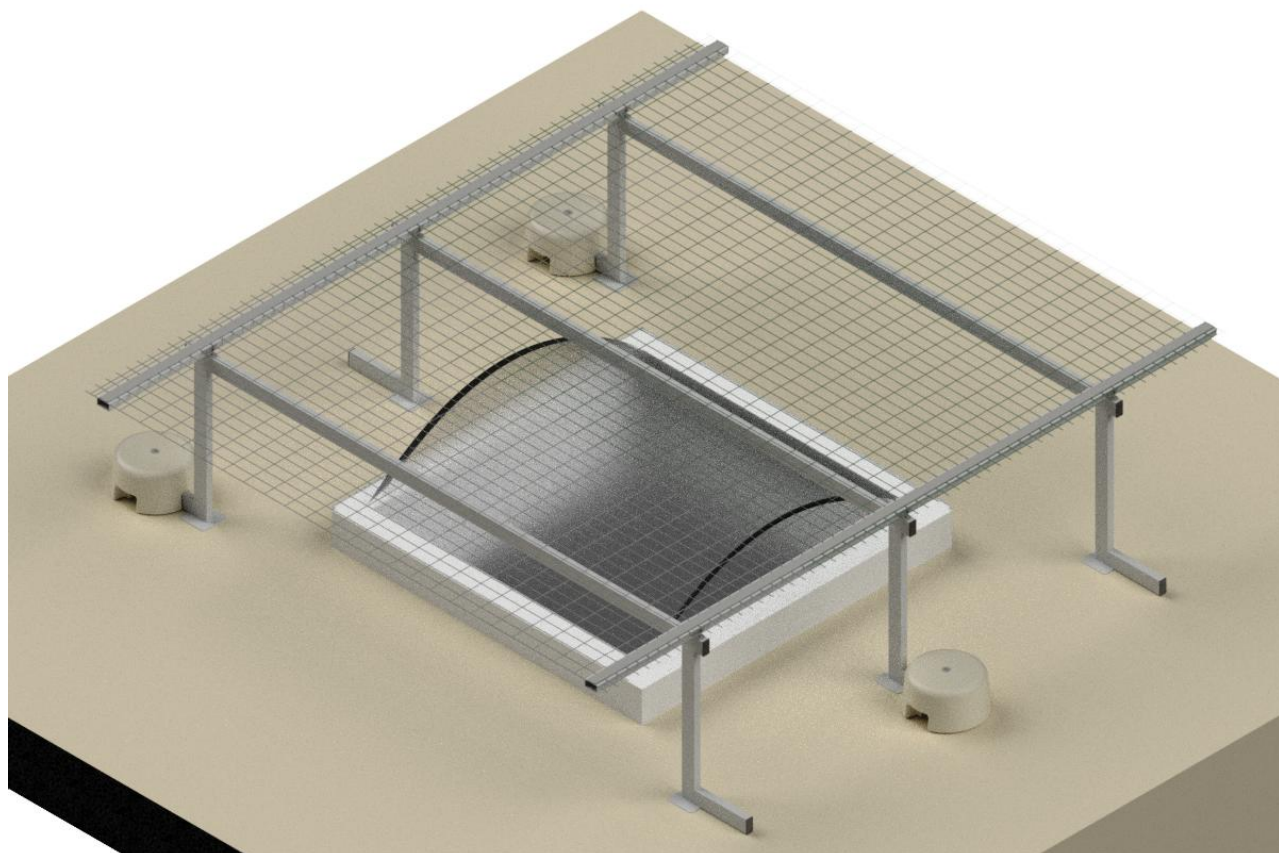

SERVIZI E PRODOTTI
PER LE AZIENDE
FINALIZZATI ALLA
**SICUREZZA
LAVORO**

SCHEDA TECNICA
SICURGUARD[®]LUX rete anticaduta
DISPOSITIVO PROTEZIONE LUCERNARI conforme EN 14122-3

art. **SICURGUARD®LUX con RETE ANTICADUTA**

Il dispositivo *SICURGUARD®LUX Rete Anticaduta* conforme EN 14122-3 si compone di due o più telai principali collegati longitudinalmente sui quali viene applicata la **rete anticaduta a protezione dei lucernari** sfondabili.

Alla base dei montanti verticali che compongono il telaio sono presenti dei **contrappesi** che consentono di preservare il manto di copertura.

La copertura non perforata preserva l'**impermeabilità** nel tempo e mantiene inalterate le **garanzie**.

La modularità dei componenti, la leggerezza dei materiali in alluminio e la semplicità di assemblaggio facilitano le operazioni di posa, consentendo di ottenere la **PREVENZIONE COLLETTIVA** dal rischio di caduta a costi contenuti e con una resa estetica decisamente appagante.